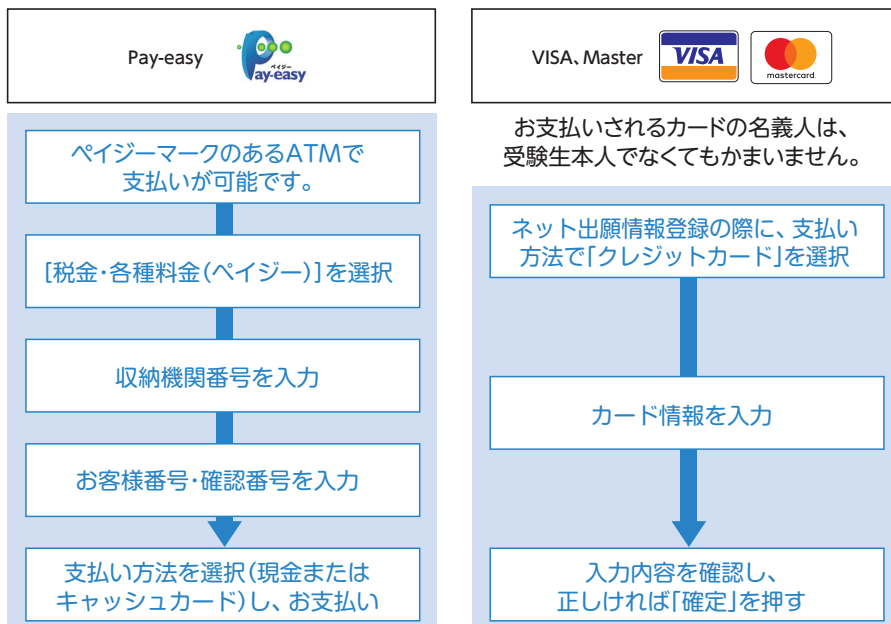

インターネット出願時の入学検定料のお支払い方法

コンビニエンスストア

金融機関ATM(ペイジー) クレジットカード

- お支払い後の申込内容・納入金額の変更はできません。
- 検定料のほかに、納入手数料が必要です。
- 一度納入された検定料は返金できません。
- 取扱いコンビニ・支払い方法は変更になる場合があります。