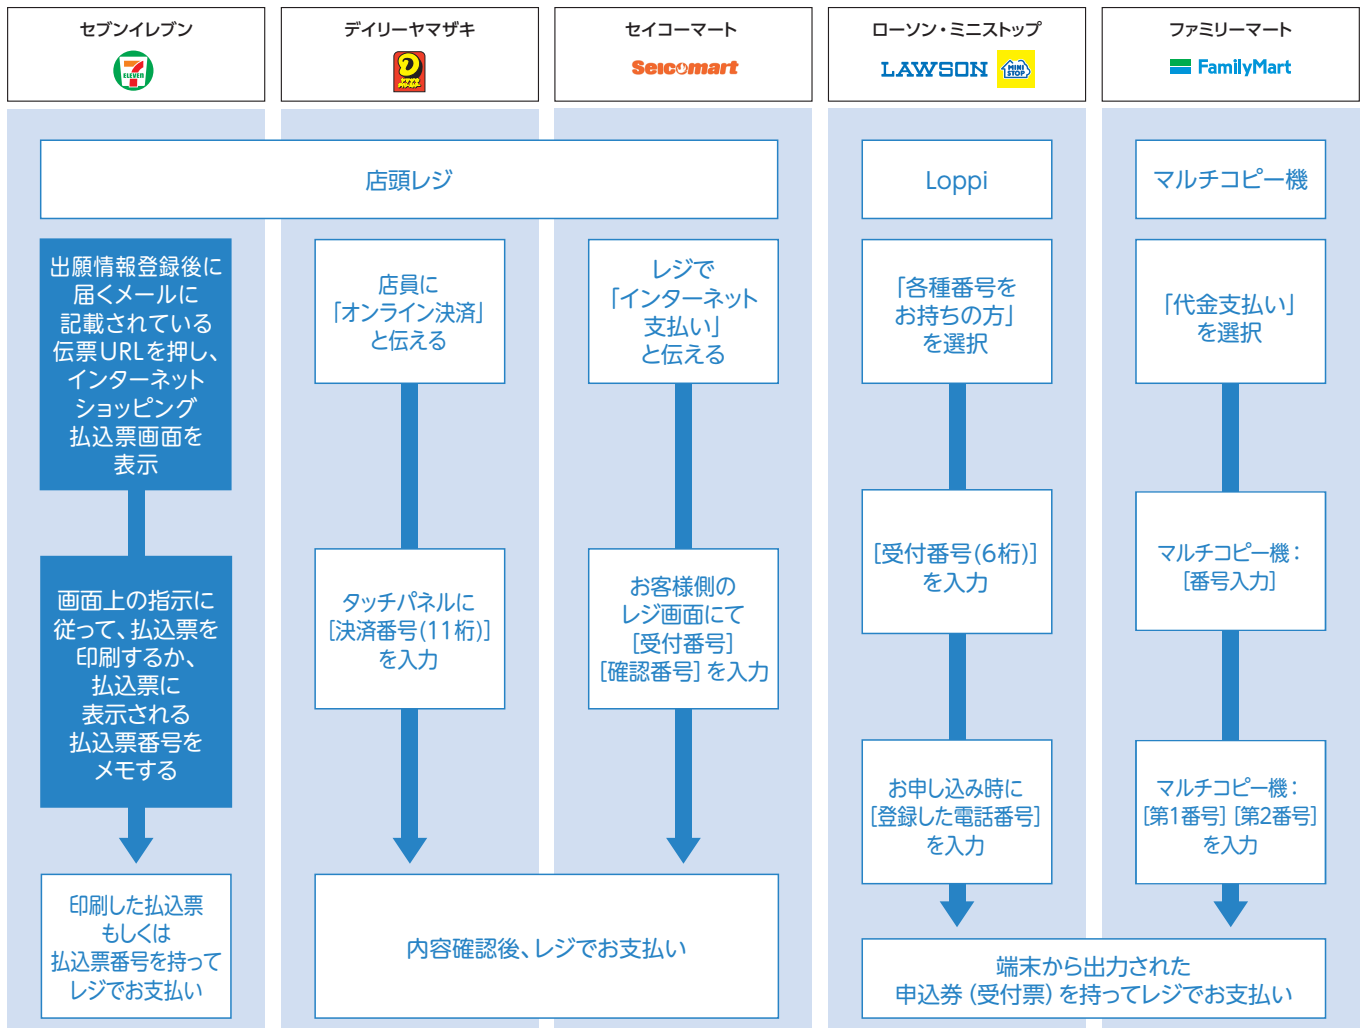

インターネット出願時の入学検定料のお支払い方法

コンビニエンスストア

金融機関ATM(ペイジー) クレジットカード

- お支払い後の申込内容・納入金額の変更はできません。
- 検定料のほかに、納入手数料が必要です。
- 一度納入された検定料は返金できません。
- 取扱いコンビニ・支払い方法は変更になる場合があります。